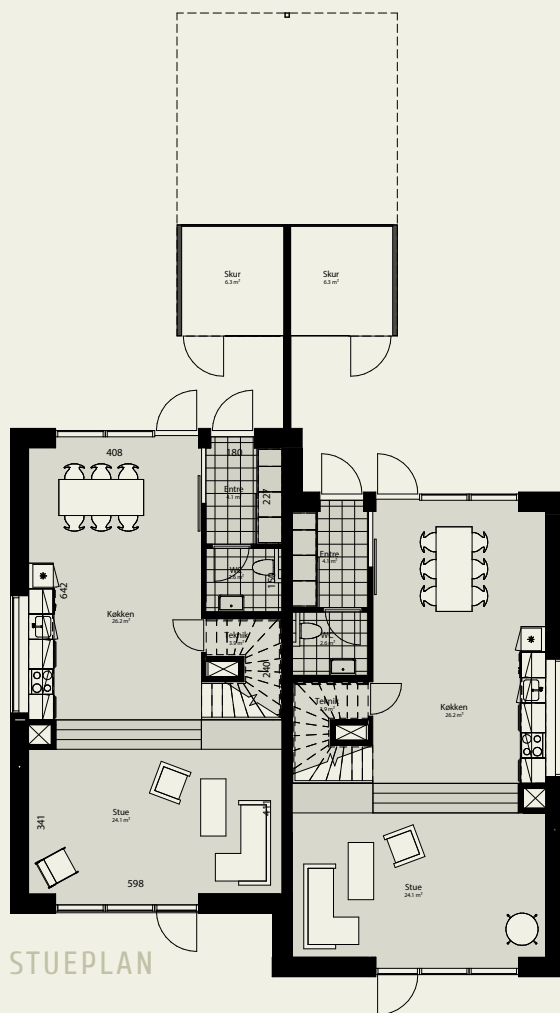

PLANTEGNING

Dobbelthus type A

STUEPLAN

1. SAL

FAKTA

Antal boliger: 10

Boligareal: 150 m²